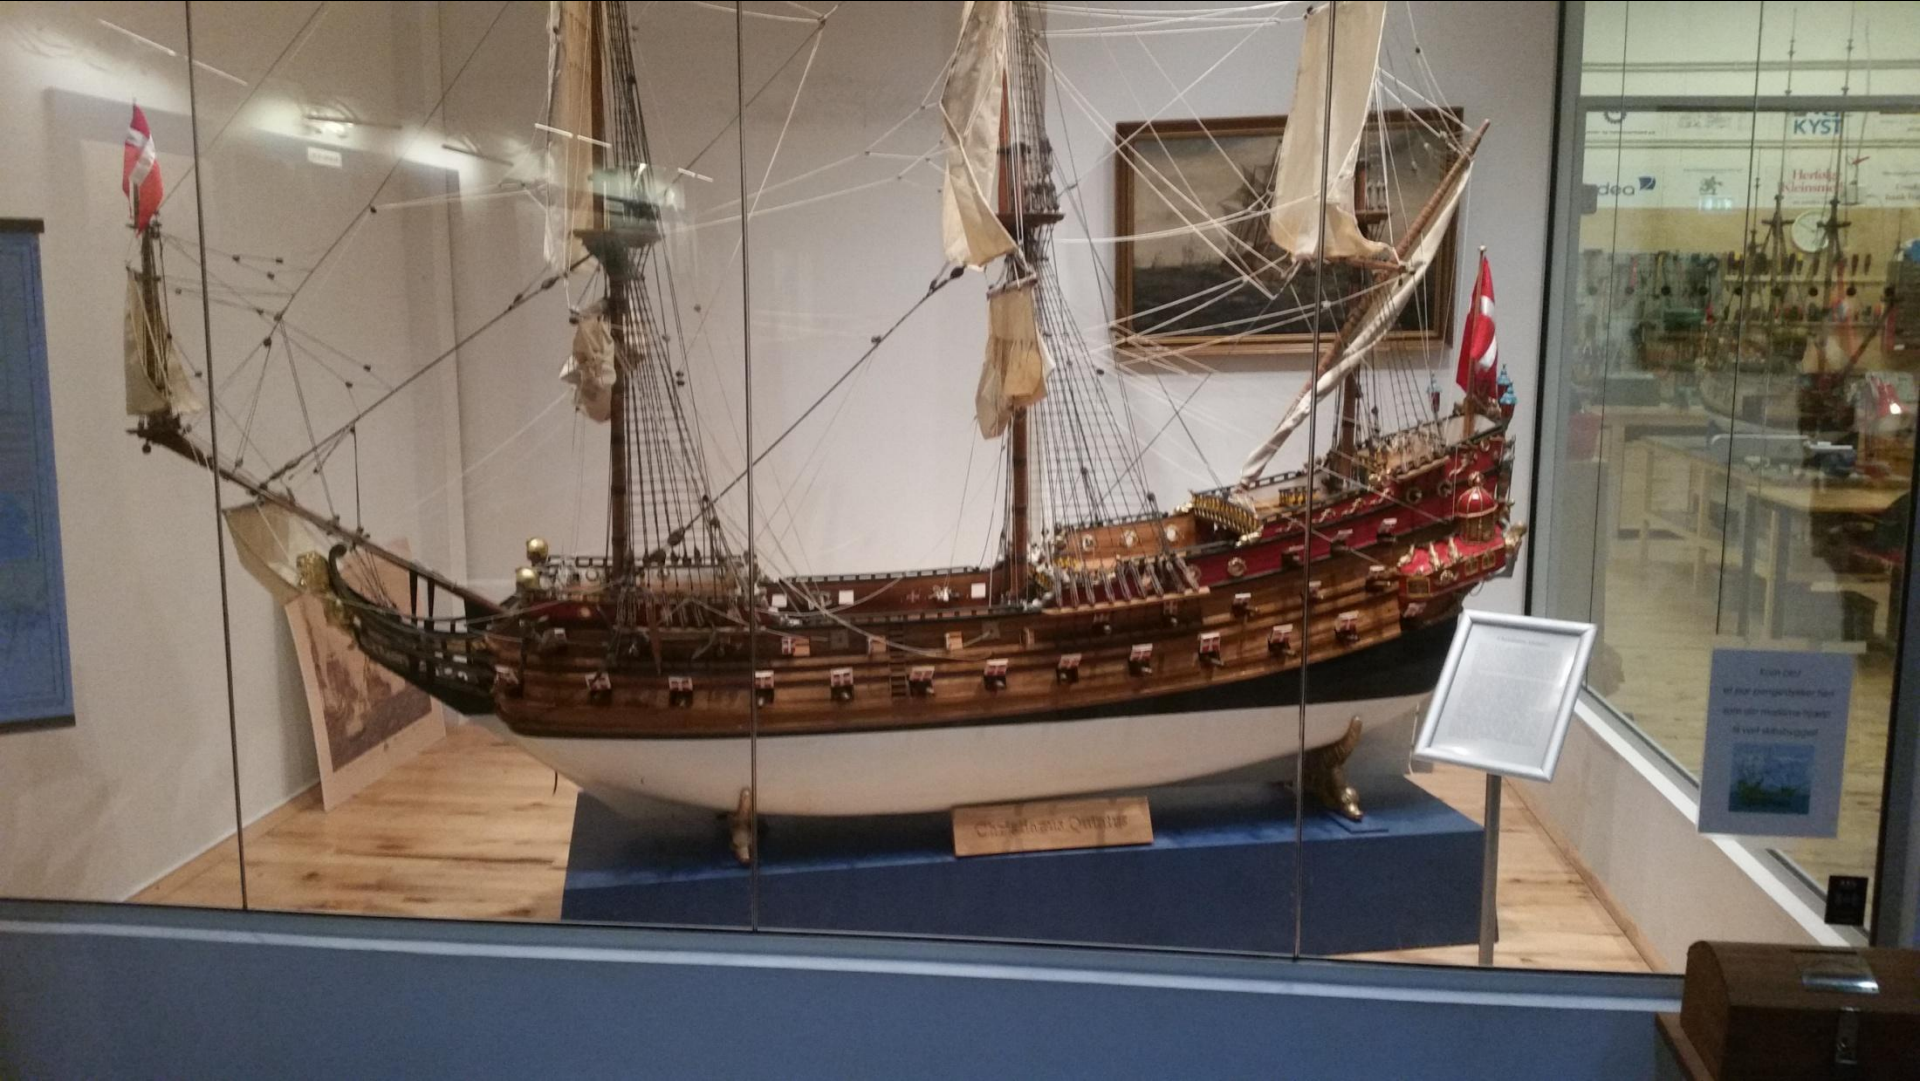

MÆLING
AF
RUM 2
TOILET
KØKKEN
MODE STUEN

SPONSORER

Køge Maritime Modelbyggerlaug

byder velkommen til foreningen

Mænds Mødested Stevns

til billedshow om skibsmodellerne
og de søslag som skibene deltog i,

Lamp Dimming

Christiania Quinden

Informational sign with text and a small image.

Informational sign with text and a small image.